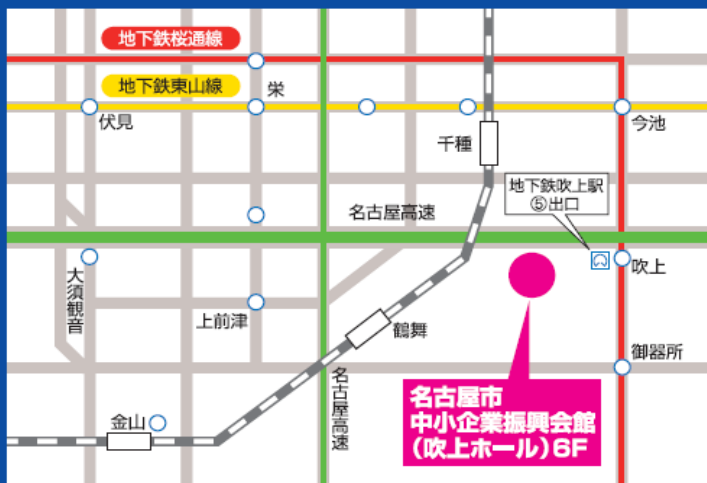

面接のポイント、面接時の服装、立ち居振る舞いなど一人ひとりの問題点に合わせたアドバイスを行います。